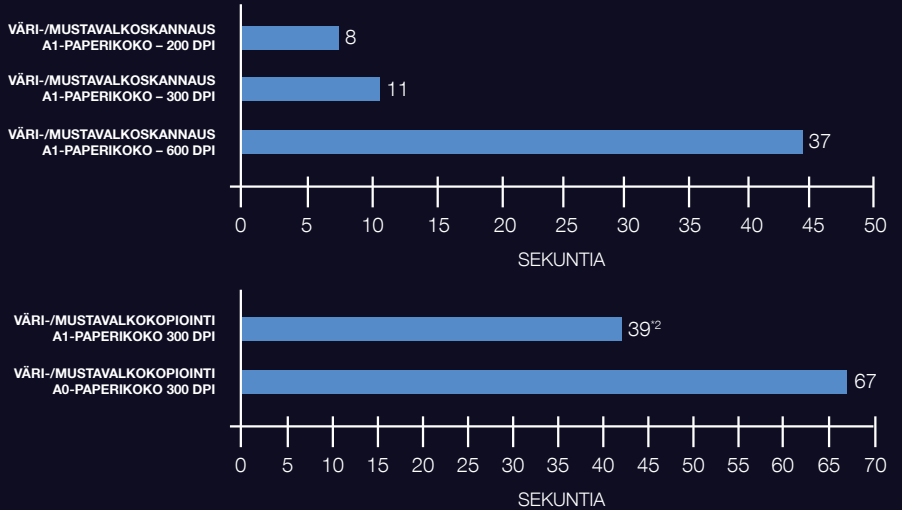

MONIPUOLISUUS

Tämä monitoimitulostin käsittelee niin viivapiirroksia kuin eloisia julisteita ja valokuvia. Se tukee monia eri tulostusmateriaaleja taloudellisesta päällystämättömästä paperista esityksissä ja arkkitehtimalleissa käytettyihin jäykkiin kartonkeihin.

KÄYTÖSSÄ EDULLINEN

Tarjoaa pienet sivukohtaiset kustannukset, pienen musteenkulutuksen ja kustannuksia säästävät ominaisuudet. Lisäksi pysyvä tulostuspää ei aiheuta ylimääräisiä vaihtokustannuksia. SC-T-sarjan tulostimet sallivat tulostuksen vain silloin, kun koko vastaa paperikokoasetusta, ja kääntää kuvaa tarvittaessa, jotta jätettä syntyisi mahdollisimman vähän.

POSTSCRIPT-TUKI

Kaikkiin malleihin on saatavilla PostScript (PS) -tuki, jonka avulla voit luottavaisesti tulostaa esimerkiksi PDF-muotoisia tiedostoja suoraan ohjelmista.

MONIPUOLINEN JA HELPPOKÄYTTÖINEN

Kaksi erillistä laippaa kummassakin päässä helpottaa tulostusmateriaalirullan vaihtoa ja säästää aikaa. Leveän rullan asettamiseksi ei enää tarvitse taistella pitkän syöttökaran kanssa. Tulostimet ovat myös pienikokoisia, mikä säästää arvokasta tilaa.

TEHOKAS PROSESSORI JA 320 GT:N KIINTOLEVY

Tähän valikoimaan on saatavilla 320 Gt:n kiintolevy, joka tarjoaa suuren tallennustilan ja nopeamman tietojen käsittelyn uuden prosessorin sekä 1Gt:n RAM-muistin ansiosta.

EHDOTON NOPEUSETU^{*1}